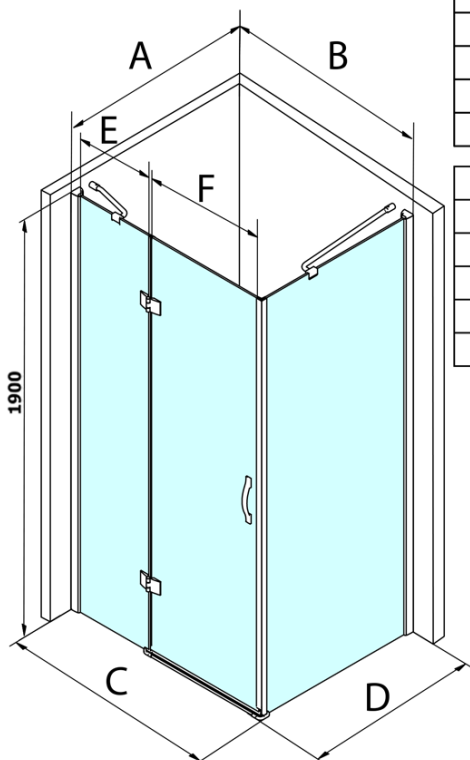

Produktový list

Objednací kód: **GL1110GL5690**

Legro obdélníkový sprchový kout 1000x900mm L/P varianta

MODEL	B	C	E	F
GL1190	875-895	880-900	220	600
GL1110	975-995	980-1000	320	600
GL1111	1075-1095	1080-1100	420	600
GL1112	1175-1195	1180-1200	520	600

MODEL	A	D
GL5670	671-691	680-700
GL5680	771-791	780-800
GL5690	871-891	880-900
GL5610	971-991	980-1000
GL5612	1171-1191	1180-1200