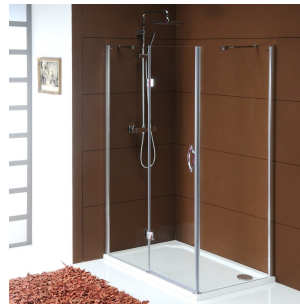

Produktový list

Objednací kód: **GL1110GL5690**

Legro obdélníkový sprchový kout 1000x900mm L/P varianta

MODEL	B	C	E	F
GL1190	875-895	880-900	220	600
GL1110	975-995	980-1000	320	600
GL1111	1075-1095	1080-1100	420	600
GL1112	1175-1195	1180-1200	520	600

MODEL	A	D
GL5670	671-691	680-700
GL5680	771-791	780-800
GL5690	871-891	880-900
GL5610	971-991	980-1000
GL5612	1171-1191	1180-1200